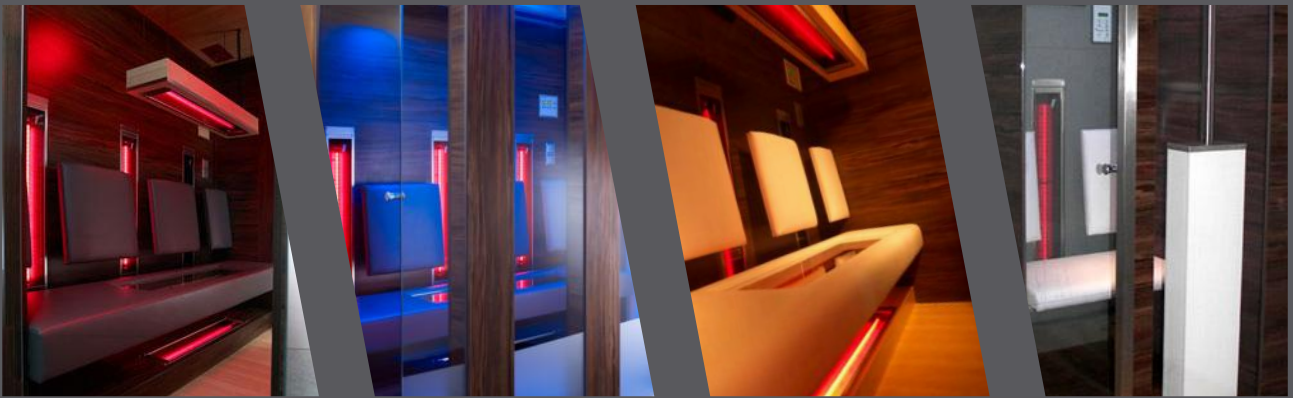

liha
metall + holzbau

Infrarotkabinen

feelit

Produktübersicht

Infrarotkabinen

Model 1 Infrarotkabinen ohne Edelstahlrahmen
ab Seite 1

Model 2 Infrarotkabinen mit Edelstahlrahmen
+ seitlichen Einstieg
ab Seite 3

inkl. ROTLICHT Strahler - **Mod. 1-2**

Optional Farblicht (nicht im Lieferumfang)

3 Personen

Tiefenwärme -und Liegekabine

B 200 x T 130 x H 209 cm

IR - Kabine im modernen Design, Halogenbeleuchtung in der Decke, körpergerechte Sitzbank und optimierte Rücklehne - (jede Holzspalte gibt Schatten und reduziert daher die Wirkung). Beim Sitzen wird die Glasfläche durch eine Einlage wieder sitzgerecht. Digitale Steuerung mit Abluftregelung,

IR - Kabine im modernen Design mit
Halogenbeleuchtung in der Decke,
körpergerechter Sitzbank und optimierten
Rücklehnen - (herkömmliche Holzspresse
senden Schatten und reduzieren daher die
Wirkung im Rückenbereich).

IR - Kabine im modernen Design,
Halogenbeleuchtung in Decke, körpergerechte
Sitzbank und optimierte Rücklehne - (jede
Holzsprosse gibt Schatten und reduziert daher
die Wirkung). Digitale Steuerung mit
Abluftregelung,