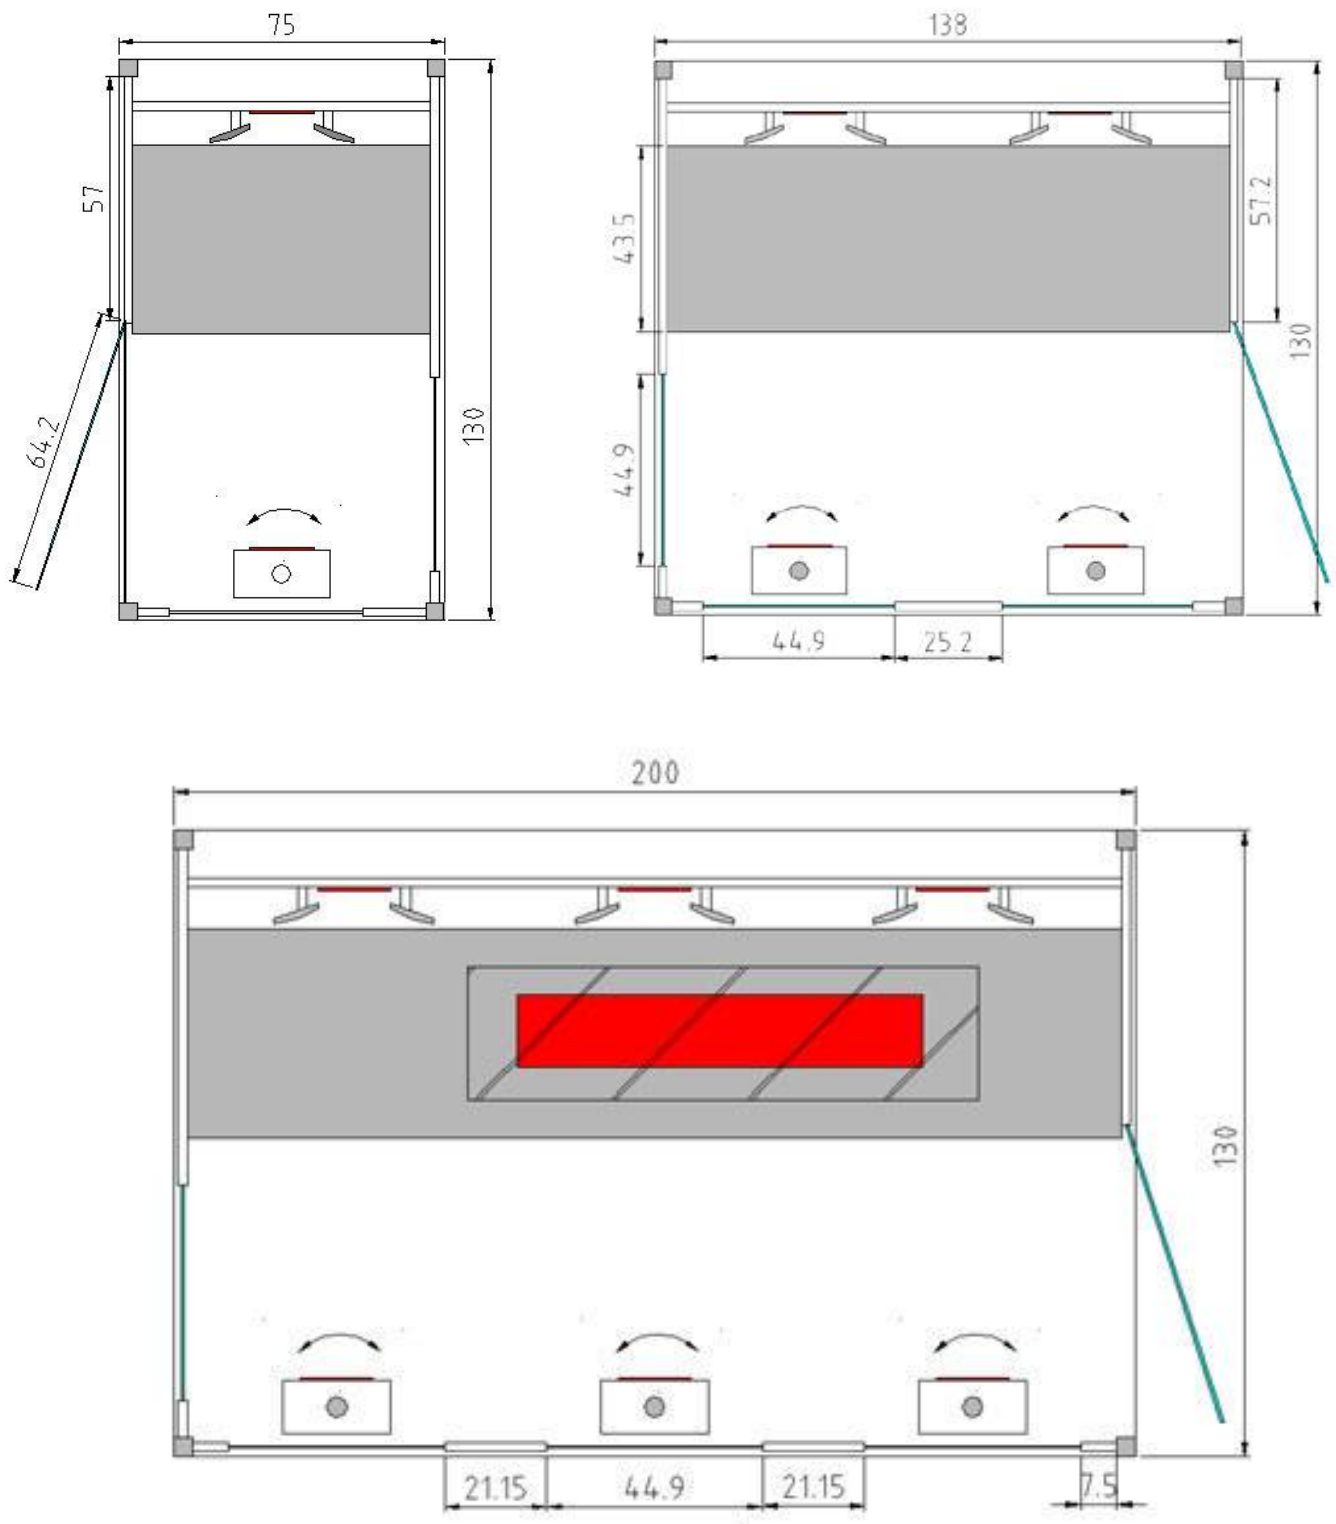

inkl. ROTLICHT Strahler - [Mod. 3-3](#)

Optional Farblicht (nicht im Lieferumfang)

Alle Kabinengrößen und Grundansichten *auf einen Blick*

Model 1 Infrarotkabinen ohne Edelstahlrahmen

Alle Kabinengrößen und Grundansichten *auf einen Blick*

Model 2 Infrarotkabinen mit Edelstahlrahmen + seitlichem Einstieg

Alle Kabinengrößen und Grundansichten *auf einen Blick*

Model 3 Infrarotkabinen mit Edelstahlrahmen + frontseitigem Einstieg

Allgemeine Informationen zu Infrarot und zu unseren Kabinen