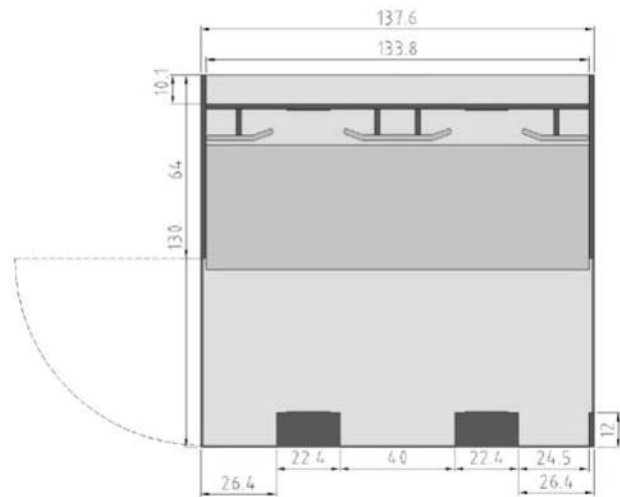

Alle Kabinengrößen und Grundansichten *auf einen Blick*

Model 1 Infrarotkabinen ohne Edelstahlrahmen