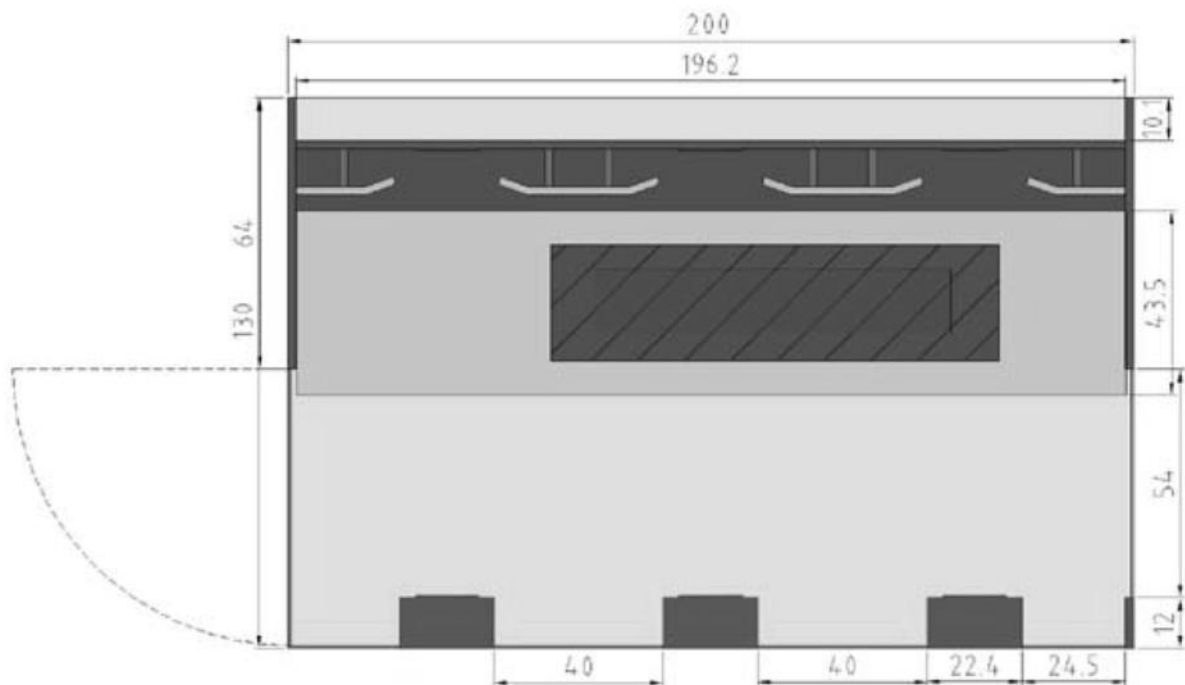

Alle Kabinengrößen und Grundansichten *auf einen Blick*

Model 1 Infrarotkabinen ohne Edelstahlrahmen