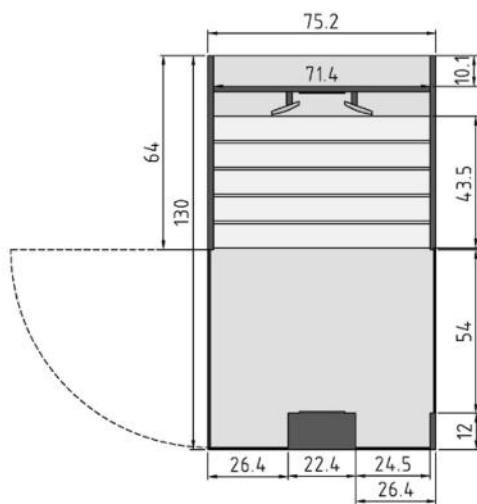

inkl. ROTLICHT Strahler - [Mod. 3-2](#)

Optional Farblicht (nicht im Lieferumfang)

3 Personen Tiefenwärme -und Liegekabine

B 200 x T 130 x H 209 cm

IR - Kabine im modernen Design, Halogenbeleuchtung in der Decke, körpergerechte Sitzbank und optimierte Rücklehne - (jede Holzspalte gibt Schatten und reduziert daher die Wirkung). Beim Sitzen wird die Glasfläche durch eine Einlage wieder sitzgerecht. Digitale Steuerung mit Abluftregelung,

inkl. ROTLICHT Strahler - [Mod. 3-3](#)

Optional Farblicht (nicht im Lieferumfang)

Alle Kabinengrößen und Grundansichten *auf einen Blick*

Model 1 Infrarotkabinen ohne Edelstahlrahmen

Alle Kabinengrößen und Grundansichten *auf einen Blick*