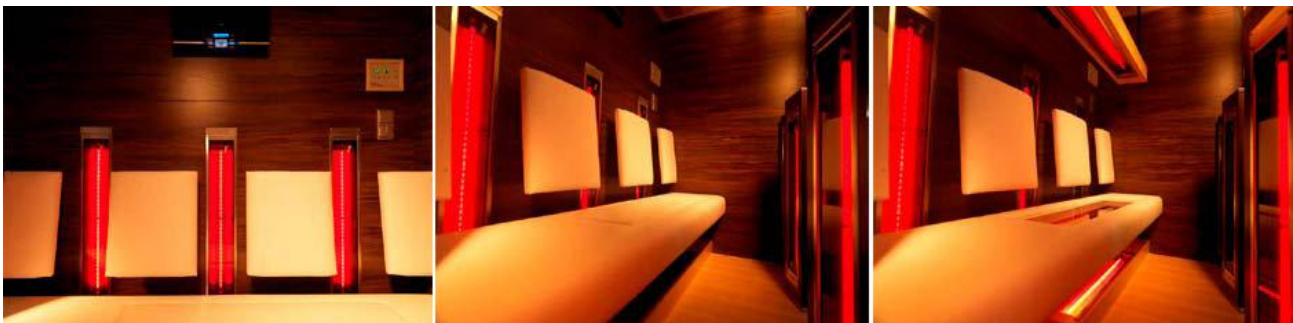

3 Personen Tiefenwärme -und Liegekabine

B 200 x T 130 x H 209 cm

IR - Kabine im modernen Design, Halogenbeleuchtung in der Decke, körpergerechte Sitzbank und optimierte Rücklehne - (jede Holzspalte gibt Schatten und reduziert daher die Wirkung). Beim Sitzen wird die Glasfläche durch eine Einlage wieder sitzgerecht. Digitale Steuerung mit Abluftregelung,

Der Hit: *Automatische Absenkung des Deckenstrahlers* durch Motorantrieb zur Liegefläche - mustergeschützt. Bestrahlung vom Boden durch eine Glasplatte bringt auch Wirkung im Liegebetrieb.

8 Stk. Tiefenwärmestrahler Strahler sorgen für wohlige Tiefenwärme.

inkl. ROTLICHT Strahler - [Mod. 3-3](#)

Optional Farblicht (nicht im Lieferumfang)