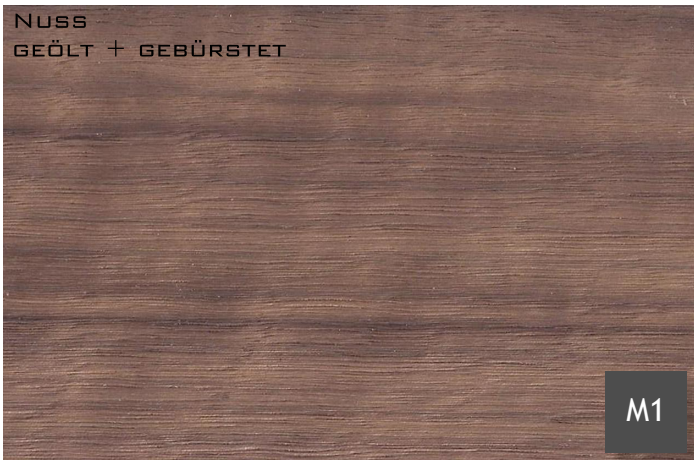

FICHTEN-FINISH-KOLLEKTION

UNI-LACK

LEUCHTEN OBERFLÄCHE

MASSIVHOLZ-KOLLEKTION

SONDERLEUCHTEN

Decken-Anbauleuchten werden nach Kundenwunsch auf Maß gefertigt. Die Farbtemperatur entscheiden Sie. Wahlweise entscheiden Sie zwischen Warm -und Neutralweißtöne seitlich und vollflächige hinterleuchtet sowie der Möglichkeit einer Einfärbung des Stoffes mittels RGB-LEDs.