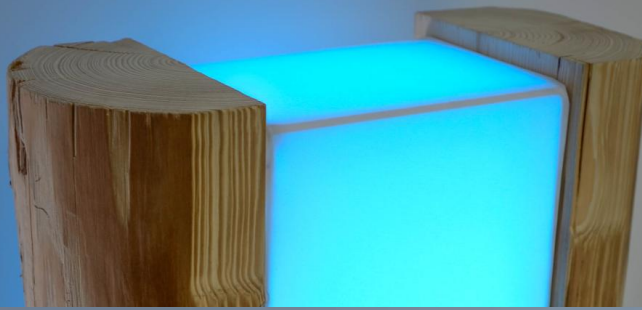

B: Holzartnummer lt. Liste

C: Oberflächen Finish:

GE: gebürstet geölt
GL: fein geschliffen geölt

WOODTEX

Upgecycelt und von Hand gefertigte Stehleuchten *Made in AUSTRIA aus Altholz Pfosten*. Reinigbarer Leuchtspannstoff für eine homogene Durchleuchtung zeichnet dieses Produkt aus. Lieferbar sind diese Leuchten mit RGB-Led Bestückung inkl. Fernbedienung für dezente Farbgebung im Raum sowie mit warm weißen LEDs (3000 K) für unauffällige Hintergrundbeleuchtung.